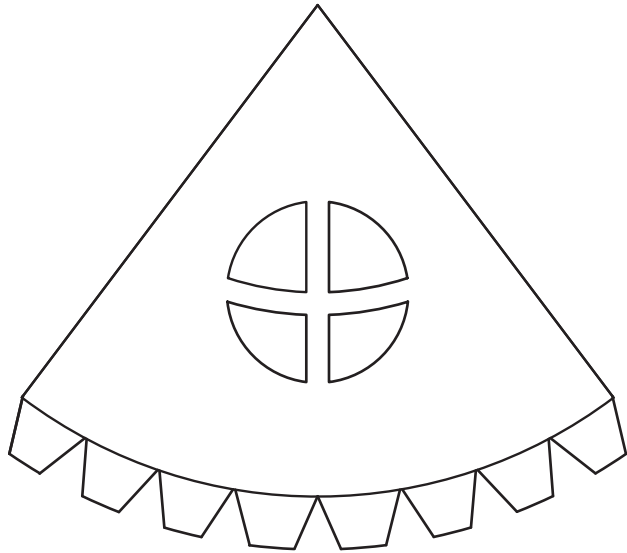

GUIDA DI TAGLIO PER TUTORIAL CASETTA MR. SUPERCIRIO

BARATTOLO DIAMETRO 5,5 CM

BARATTOLO DIAMETRO 7,5 CM