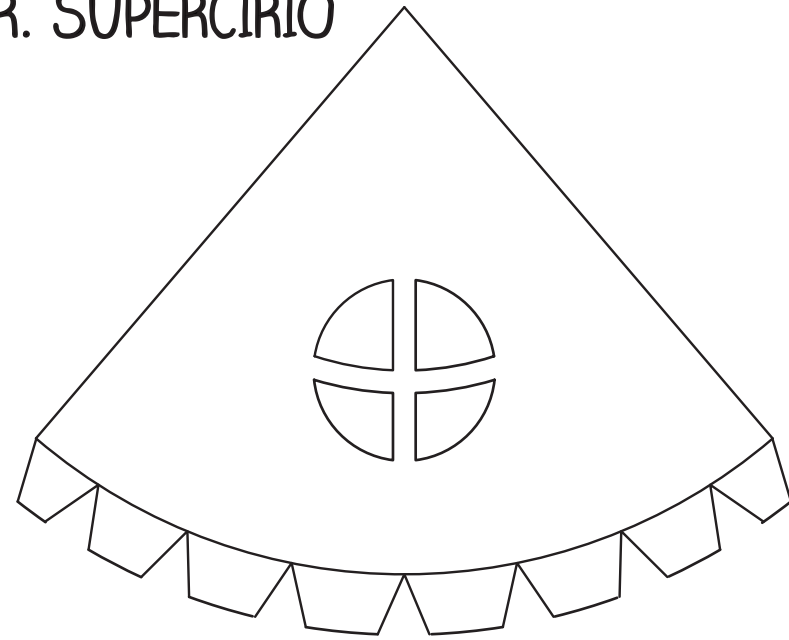

GUIDA DI TAGLIO PER TUTORIAL CASETTA MR. SUPERCIRIO

BARATTOLO DIAMETRO 5,5 CM

BARATTOLO DIAMETRO 7,5 CM